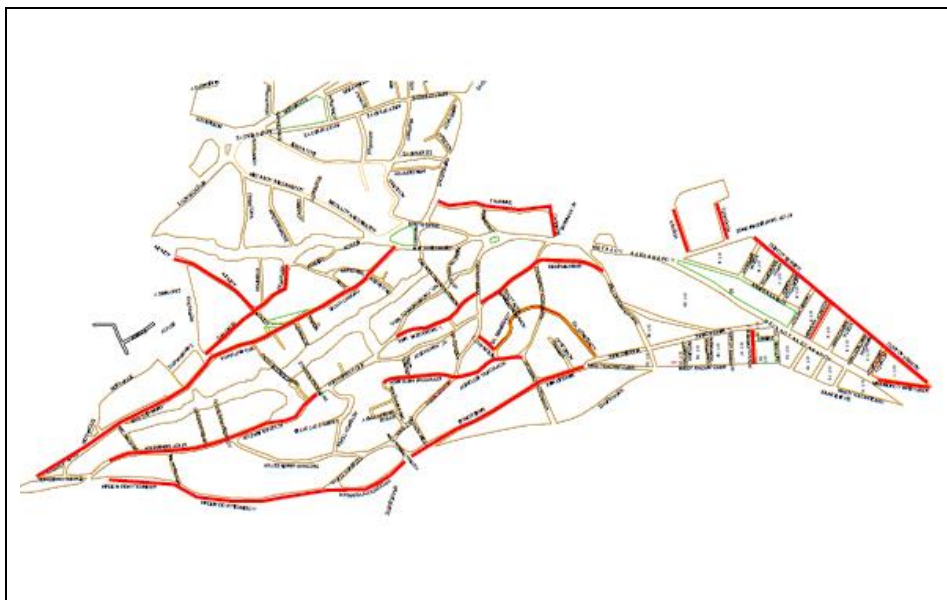

**ΠΛΑΓΙΑΡΙ: Προϋπολογισμός: €380.000**

**Οδοί:**

- Γ. Καραβαγγέλη
- Α. Κοραή
- Θράκης: Μαραθώνος-Γ. Λαμπράκη
- Β. Κωνσταντίνου
- Δ. Μπουλσουράνη
- Δωδεκανήσου
- Θεμιστοκλέους
- ανώνυμη πίσω από γήπεδο
- Ιωνίας: Καλλιπόλεως-Δωδεκανήσου & Β. Ηπείρου-Βαϊράμη
- Βοσπόρου
- Καλλιπόλεως
- Β. Ηπείρου
- Πλάτωνος: 28<sup>ης</sup> Οκτωβρίου-Πλάτωνος
- Αλκιβιάδου
- Κονίτσης
- Κύπρου
- Ι. Δραγούμη
- Θ. Κολοκοτρώνη: Γραβιάς ως Κοιμητήρια
- Σόλωνος
- Δ. Περβίζου: Σόλωνος-Εφέσου & Θράκης-Κύπρου

**ΤΡΙΛΟΦΟΣ: Προϋπολογισμός: €380.000**

**Οδοί:**

- Γ. Σεφέρη
  - Ν. Βρεττάκου
  - Κ. Καβάφη
  - Τσαρούχη
  - Χαλεπά
  - Γ. Βαφόπουλου
  - Γαλήνης
  - Μακεδονίας
  - Καραμανλή
  - Ελ. Βενιζέλου
  - Γ. Ολυμπίου
  - Α. Κουκουλή
  - Ι. Παπακώστα
  - Αγ. Αθανασίου
  - Ηρώων Πολυτεχνείου
  - Προφήτη Ηλία
  - Αιγαίου
  - Κερκύρας
- Τοπικές επεμβάσεις:**
- Άγγ. Σικελιανού
  - Παπαδιαμάντη
  - Α. Κάλβου
  - Γ. Ιωάννου

**ΚΑΡΔΙΑ: Προϋπολογισμός: €360.000**

**Οδοί:**

- Θεσσαλονίκης
- Μυκηνών
- Πατριάρχου Βενεδίκτου
- Καλλιθέας
- Σπαγρών
- Ν. Πλαστήρα
- Αφών Χριστ. Ορφανού
- Δημοκρατίας-Βυζαντίου-Μ. Αλεξάνδρου
- Δημοκρατίας
- 25<sup>ης</sup> Μαρτίου
- Ευριπίδου
- Μακεδονομάχων
- Άνδρου
- Στρ. Μακρυγιάννη
- Αλ. Υψηλάντη
- Νίκης
- Ανθέων
- Πλουτάρχου

**ΚΑΤΩ ΣΧΟΛΑΡΙ: Προϋπολογισμός: €350.000**

**Οδοί:**

- Είσοδος οικισμού
- Κ. Πανέρη
- ΟΧΙ
- Μικράς Ασίας
- δρόμος προς φράγμα